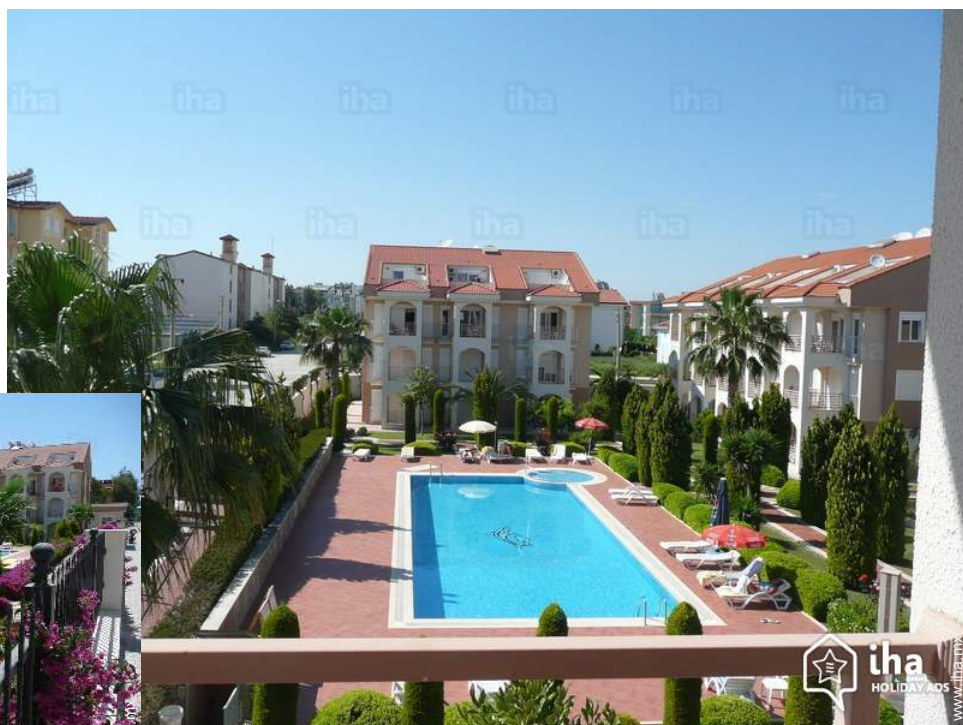

Alquiler temporal de Lujo Side "Dreamhouse WiDiDi"

Nuestros cómodos apartamentos con conexión Wi-Fi, aire acondicionado en dormitorios y sala de estar, lavavajillas, lavadora, horno, cerca de la playa y el casco antiguo, supermercados, restaurantes, bares y cafeterías en las inmediaciones.

Duplex de Lujo en el 1° piso, entrada particular, en un(a) Casa de Lujo de 2 plantas

Marco : calma, lujoso

Capacidad : de 1 a 6 persona(s)
Dormitorio(s) : 3

Side - Provincia de Antalya - Región del Mediterráneo
Turquía

- Vista : mar/océano, montaña, piscina, puerto, pueblo, ciudad
- Marco : calma, lujoso
- Exposición : Sur

" Nuestros apartamentos están completamente equipados. En el proyecto hay una gran piscina comunitaria rodeada de un hermoso jardín. Hay seguridad 24/7. "

Los extras

• Piscina :

Piscina en la residencia, rectangular (largura 20m, anchura 8m), sistema de iluminación, acceso por escalera de mano, seguridad niño, ducha exterior (abierta desde '01 abril' hasta '01 noviembre')