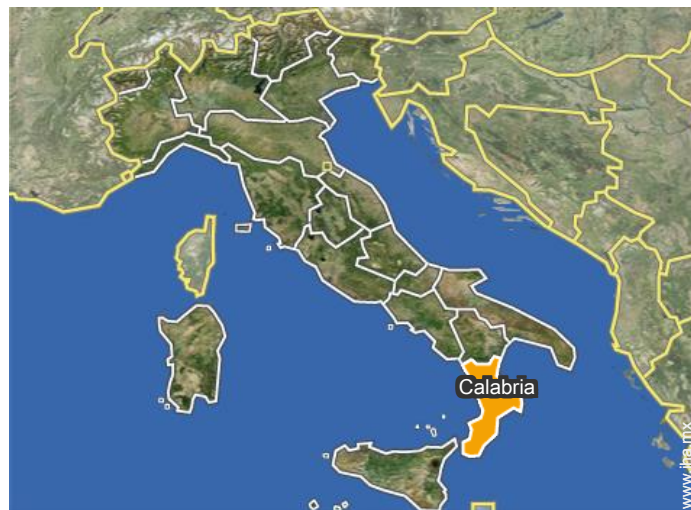

Album de fotos - 1

Album de fotos - 2

[Estancias temáticas](#)

Fiestas y tradiciones

Localización

Localización & acceso

Coordenadas GPS en grados, minutos, segundos: Latitud 38°53'52"N - Longitud 16°45'2"E (Alojamiento)

Dirección

→ Via Carrera
88050 Sellia Marina

● Aeropuerto Crotona

→ Crotona, Provincia de Crotona, Calabria, Italia

→ Distancia : 30km

→ Tiempo : 30'

● Autopista (salida) Lamezia Terme

→ Lamezia Terme, Provincia de Catanzaro, Calabria, Italia

→ Distancia : 30km

→ Tiempo : 30'

● Estación de tren Cropani Marina

→ Cropani, Provincia de Catanzaro, Calabria, Italia

→ Distancia : 1km

→ Tiempo : 5'

● Catanzaro Lido : (13km)

● Isola di Capo Rizzuto : (30km)