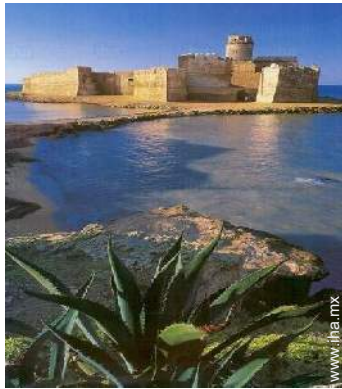

Album de fotos - 1

Album de fotos - 2

[Estancias temáticas](#)

Fiestas y tradiciones

Localización

Localización & acceso

Coordenadas GPS en grados, minutos, segundos: Latitud 38°53'52"N - Longitud 16°45'2"E (Alojamiento)