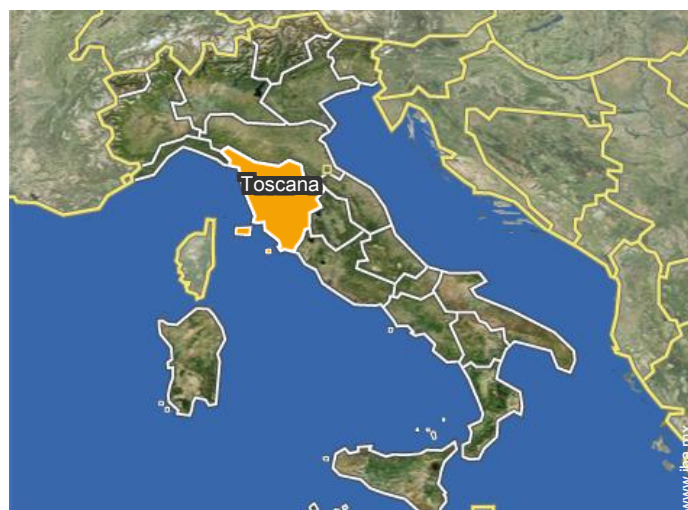

Localización

Localización & acceso

Coordenadas GPS en grados, minutos, segundos: Latitud 42°50'23"N - Longitud 11°27'18"E (Alojamiento)

Dirección

→ Podere Pratone
58040 Stribugliano

● **Autopista (salida) Firenze Certosa**

→ Florencia, Provincia de Florencia,
Toscana, Italia
→ Distancia : 120km
→ Tiempo : 1h30'

● **Estación de tren Grosseto**

→ Grosseto, Provincia de Grosseto,
Toscana, Italia
→ Distancia : 40km
→ Tiempo : 50'

● **Estación marítima Piombino**

→ Piombino, Provincia de Livorno,
Toscana, Italia
→ Distancia : 65km

→ Tiempo : 1h15'

- Arcidosso : (15km)
- Montalcino : (23km)
- Pienza : (40km)

Contacto

Idiomas
hablados